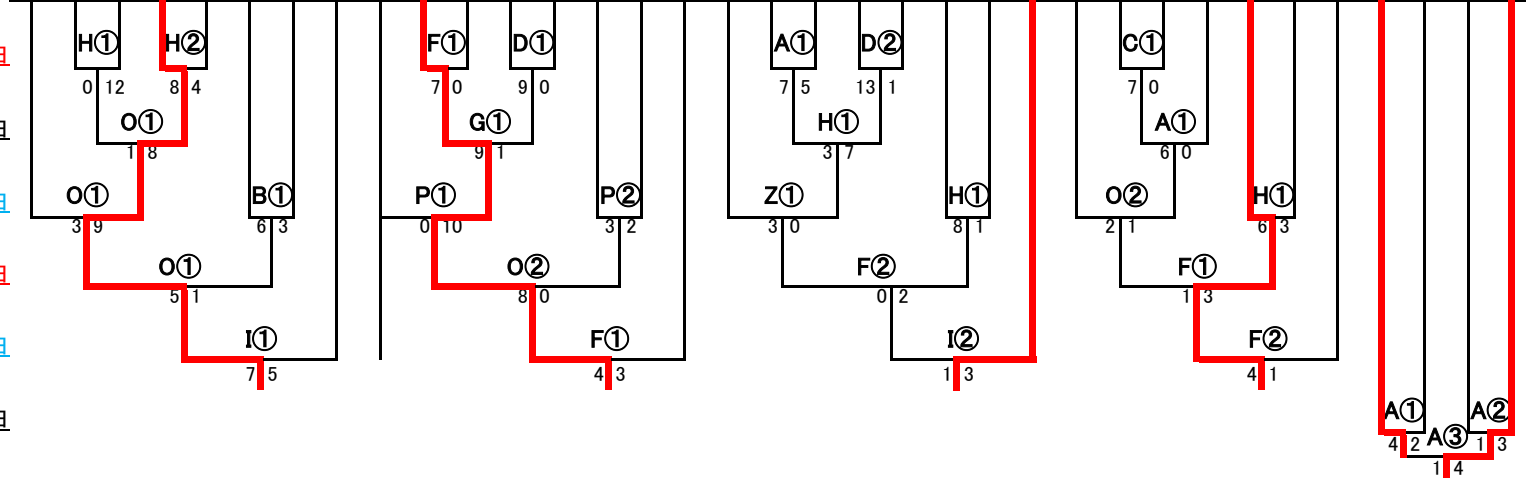

1	2	3	4	5	6	7	8	9	10	11	12	13	14	15	16	17	18	19	20	21	22	23	24	25	26	27	28	29	30	31	32	33	34	35
庄和	佐野	栃木下野	越谷	川口	久喜	春日部	所沢南	毛呂山武州	さいたま市中央	蕨	狭山	新座	志木	川越	行田	三郷	浦和	ふじみ野	足利	前橋	新座東	深谷彩北	戸田東	上尾	大宮	八潮・太田市	富士見	戸田	大宮東	加須	和光	熊谷	所沢中央	宇都宮

毛呂山武州	志木	新座東	熊谷	川口	ふじみ野	戸田	川越	行田	上尾	八潮・太田市	所沢南	狭山	宇都宮	越谷	足利	深谷彩北	和光	佐野	三郷	戸田東	栃木下野	蕨	富士見	加須	春日部	さいたま市中央	大宮東	浦和	前橋	庄和	川越	足利	栃木下野	庄和

9月10日

9月18日

9月23日

9月24日

9月30日

10月1日