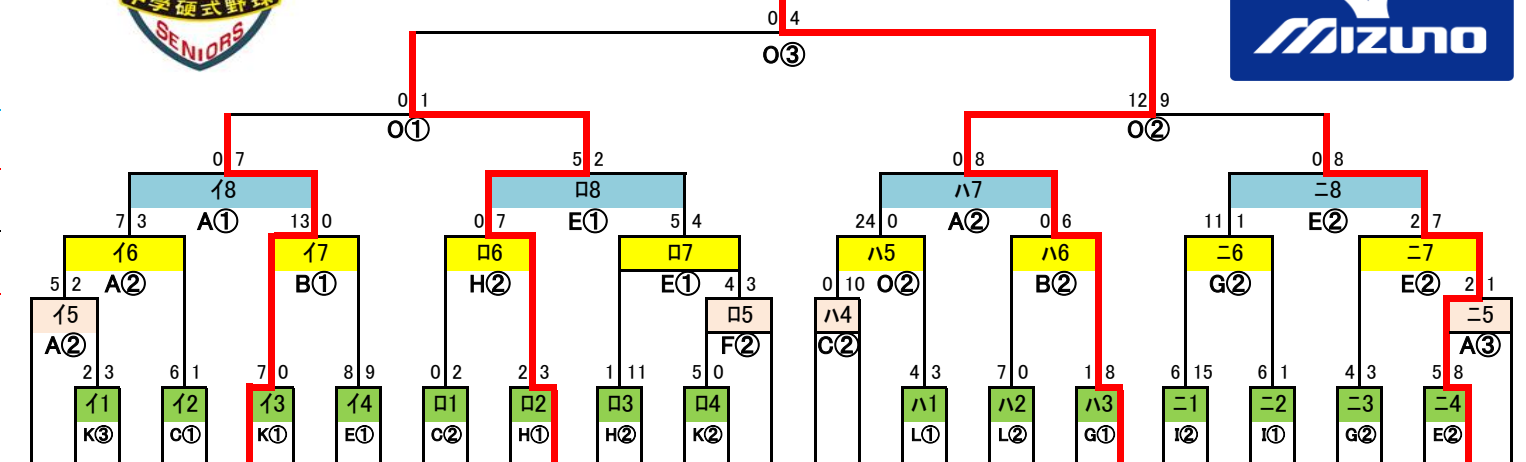

2017年度 北関東支部秋季大会 兼 ミズノ旗争奪戦

優勝

9月30日

9月24日

9月18日

9月10日

9月3日

1	2	3	4	5	6	7	8	9	10	11	12	13	14	15	16	17	18	19	20	21	22	23	24	25	26	27	28	29	30	31	32	33	34	35
庄和	佐野	栃木下野	越谷	川口	久喜	春日部	所沢南	毛呂山武州	さいたま市中央	蕨	狭山	新座	志木	川越	行田	三郷	浦和	ふじみ野	足利	前橋	新座東	深谷彩北	戸田東	上尾	大宮	八潮・太田市	富士見	戸田	大宮東	加須	和光	熊谷	所沢中央	宇都宮

毛呂山武州	志木	新座東	熊谷	川口	ふじみ野	戸田	川越	行田	上尾	八潮・太田市	所沢南	狭山	宇都宮	越谷	足利	深谷彩北	和光	佐野	三郷	戸田東	栃木下野	蕨	富士見	加須	春日部	さいたま市中央	大宮東	浦和	前橋	庄和	川越	足利	栃木下野	庄和
-------	----	-----	----	----	------	----	----	----	----	--------	-----	----	-----	----	----	------	----	----	----	-----	------	---	-----	----	-----	---------	-----	----	----	----	----	----	------	----

9月10日

9月18日

9月23日

9月24日

9月30日

10月1日

A1 4 2 A3 1 3 A2 1 4