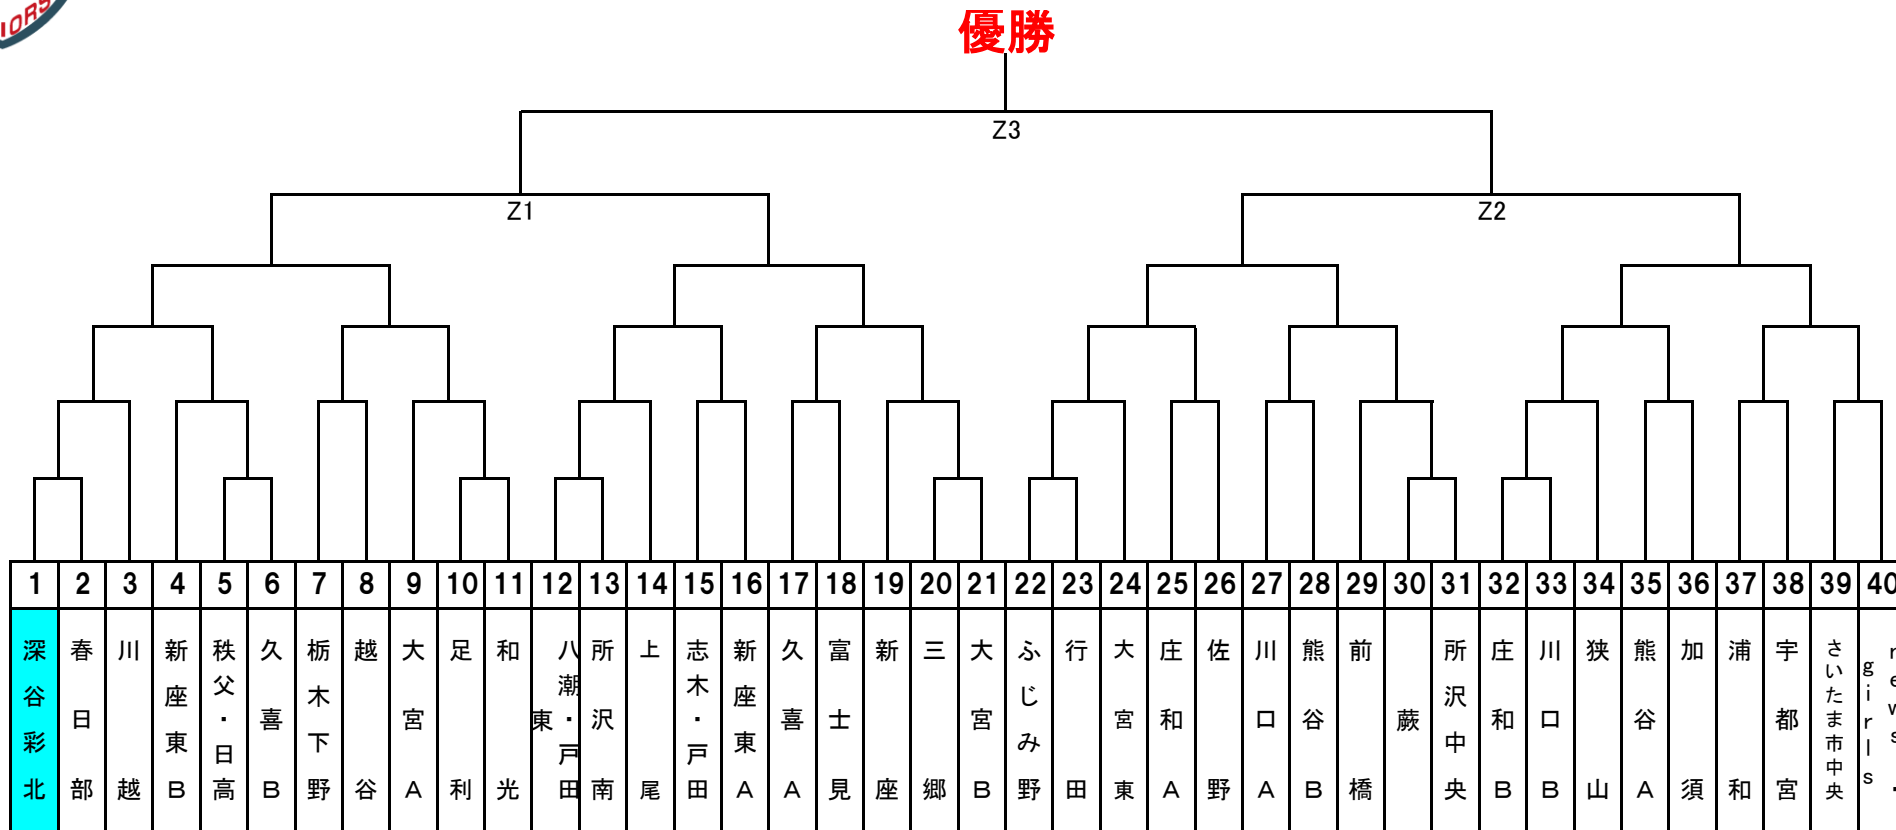

2016年 北関東支部フレッシュマン大会兼アシックス旗争奪大会 組み合わせ表

優勝

11月20日(日)
 11月13日(日)
 11月6日(日)
 11月3日(木)
 10月30日(日)

深谷彩北	春日部	川越	新座東B	秩父・日高	久喜B	栃木下野	越谷	大宮A	足利	和光	八潮・戸田	所沢南	上尾	志木・戸田	新座東A	久喜A	富士見	新座	三郷	大宮B	ふじみ野	行田	大宮東	庄和A	佐野	川口A	熊谷B	前橋	蕨	所沢中央	庄和B	川口B	狭山	熊谷A	加須	浦和	宇都宮	さいたま市中央区	girls	news
------	-----	----	------	-------	-----	------	----	-----	----	----	-------	-----	----	-------	------	-----	-----	----	----	-----	------	----	-----	-----	----	-----	-----	----	---	------	-----	-----	----	-----	----	----	-----	----------	-------	------