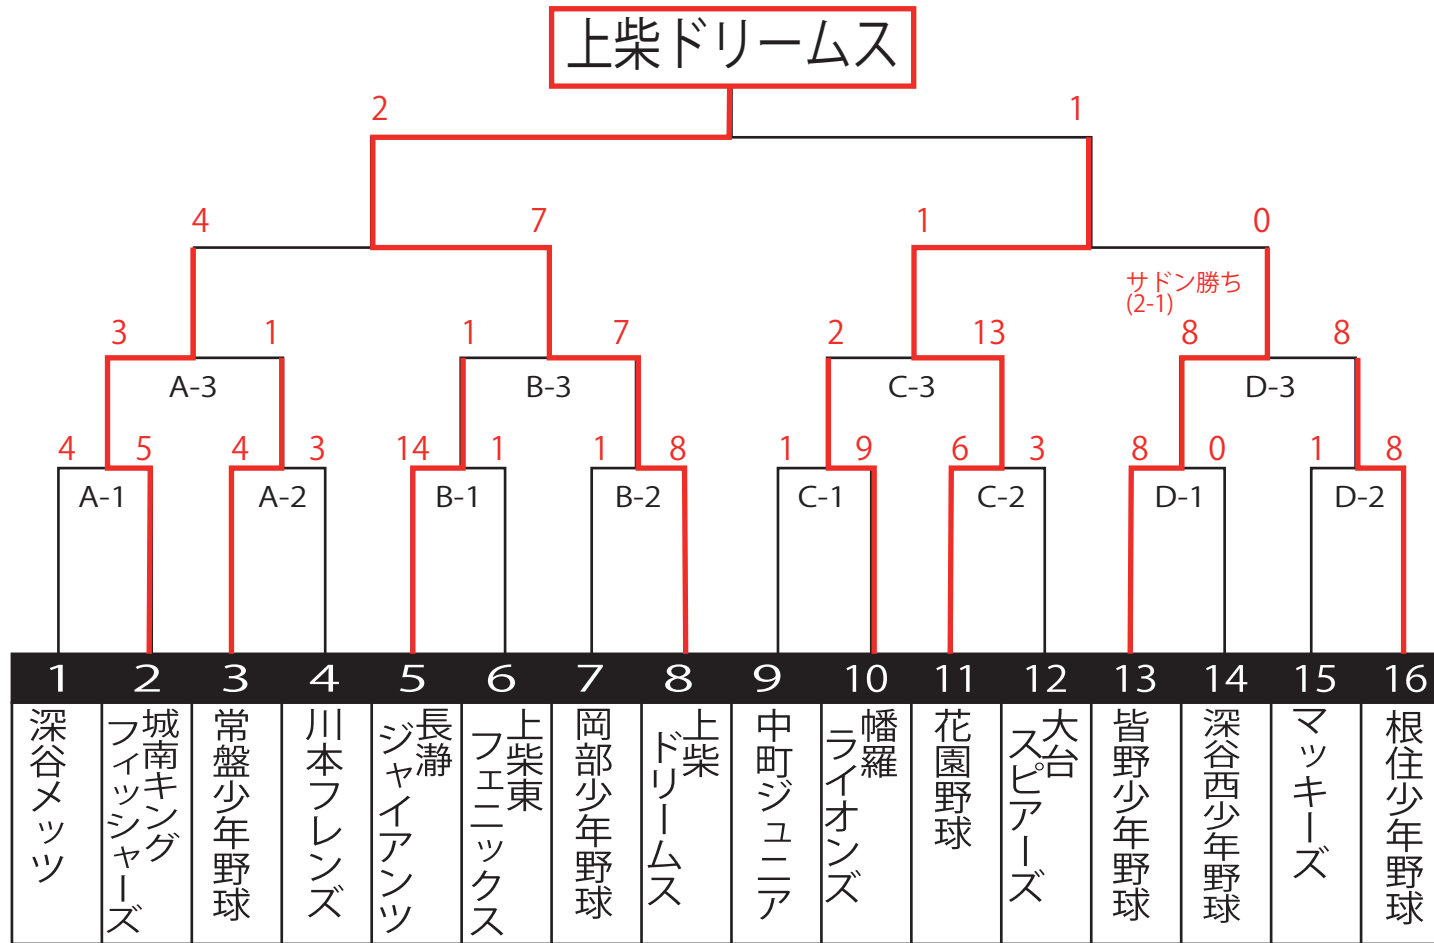

# 寄居リトルシニア杯 小学生軟式野球大会

## 注意事項

- 試合開始時間    第1試合 8:45   第2試合 10:30   第3試合 12:10   第4試合 13:50
- 若 番 号            1 塁側ベンチ
- 審 判 員            割当表のとおり

## 会場図